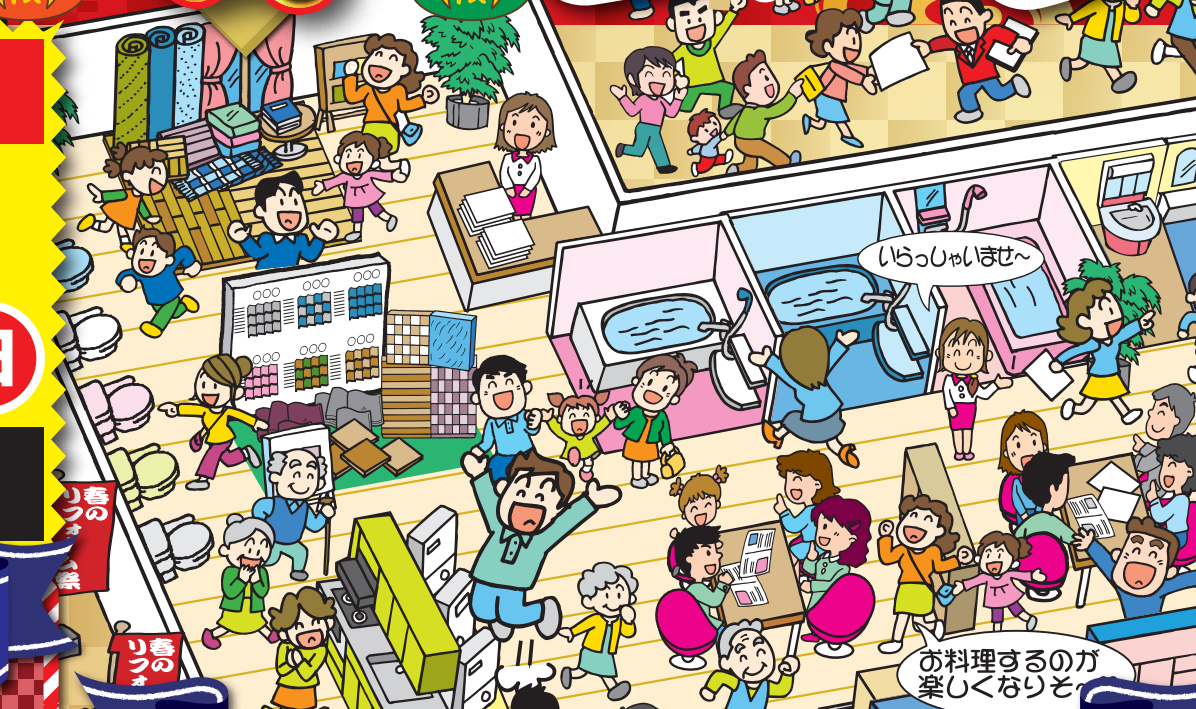

# 新春リフォーム祭

イベント開催期間  
**1/20 ± 21** 日  
 10:00~16:00

**ご来場特典①**  
 アンケートご記入・ご相談の方に

**花苗プレゼント!!**  
 寄せ植えに最適♪  
※ご家族様1組につき1回。※写真はイメージです。※数に限りがございます。無くなり次第終了させていただきます場合がございます。

**ご来場特典②**  
 アンケートご記入・ご相談の方に

サイコロの出た目の数だけ  
**ボックスティッシュプレゼント!!**  
※サイコロはイメージです。※数に限りがございます。無くなり次第終了させていただきます場合がございます。

**ご来場特典③**  
 アンケートご記入・ご相談の方に

**大抽選会**  
 1等 JCBギフトカード 2万円分  
 2等 お米  
 3等 サランラップ  
※ご家族様1組につき1回。※写真はイメージです。※数に限りがございます。無くなり次第終了させていただきます場合がございます。

**ご成約特典**

- |                     |                 |                   |                   |
|---------------------|-----------------|-------------------|-------------------|
| 洗面化粧台ご成約<br>歯みがきセット | お風呂ご成約<br>温泉回数券 | キッチンご成約<br>調味料セット | トイレご成約<br>棚付2連紙巻器 |
|---------------------|-----------------|-------------------|-------------------|