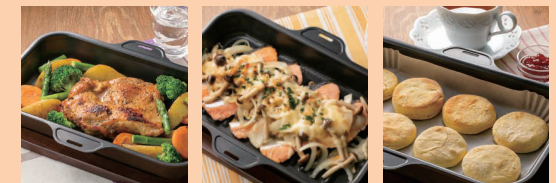

動画で **ナビ**!!

WITHNA商品説明 約2分50秒

WITHNA [ウィズナ]

1 PD-819WS-60CV (ティアラシルバー)
希望小売価格 228,360円(税込) ※天板75cm幅タイプもあります。

特別価格 **129,000**円 (税込) 標準工事費込

驚きクッキングテク ラ・クックグランオートメニュー機能
別売のラ・クックグランを使えば、調理モードと焼き加減を設定するだけで、自動で焼き上げます。